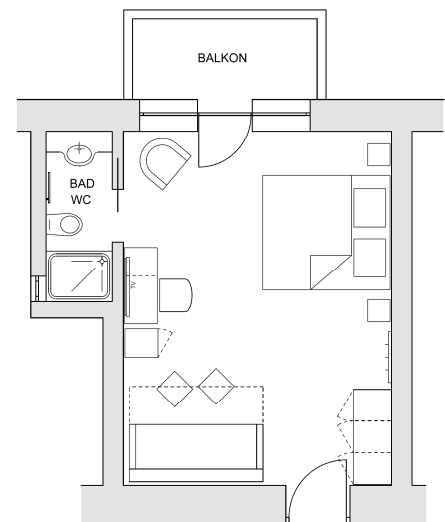

Doppelzimmer „Superior“

Harmonie auf 30 m² (inklusive Balkon). Vom gartenseitig ausgerichteten Balkon haben Sie einen wunderschönen Ausblick auf den Park. Ausgestattet mit Doppelbett oder getrennten Betten, komfortablem Sitzbereich, Dusche, WC, Fußbodenheizung, Handtuchtrockner, Fön, Safe, LCD-TV, Radio, Wasserkocher mit Tee.

Doppelzimmer / Zweibettzimmer € 142,- *)

Doppelzimmer als Einzelzimmer € 110,- *)

*) € 10,- Zuschlag für Kurzaufenthalt 1 Nacht - pro Zimmer

Kinder: auf Anfrage

Preise zuzüglich € 2,50 Nächtigungstaxe pro Person/Nacht (bis 15 Jahre frei):

Kostenlose Parkplätze beim Haus oder in unmittelbarer Nähe.

Check-In: ab 15.00 Uhr / Check-Out: bis 10.00 Uhr

Zahlung beim Check-Out vorzugsweise in bar oder BankCard/Debitkarte (EC/Maestro) – bitte keine Kreditkarten.